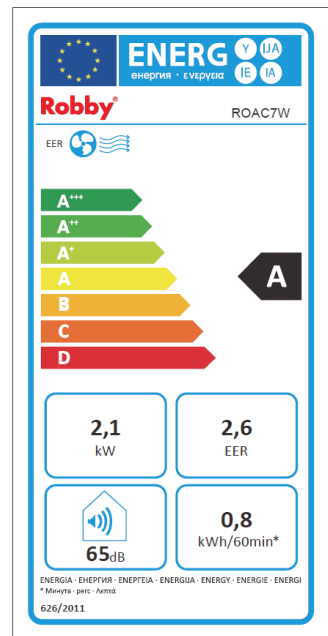

ROAC7W

Compacte et pratique, idéale pour les petites pièces en cas de fortes chaleurs, **Robby® vous simplifie la vie !**

- Puissance frigorifique 7000 BTU / h
- Puissance frigorifique 2050 Watts
- Gaz réfrigérant R290
- Classe A
- Niveau sonore < 65 dB(A)
- Débit d'air 290 m3/h
- Télécommande
- Fonction Nuit
- 2 vitesses de ventilation
- Indicateur de réservoir plein
- Affichage LED
- Minuteur programmation 24 heures
- Fonction verrouillage
- 4 roulettes / poignées latérales
- Kit fenêtre coulissante