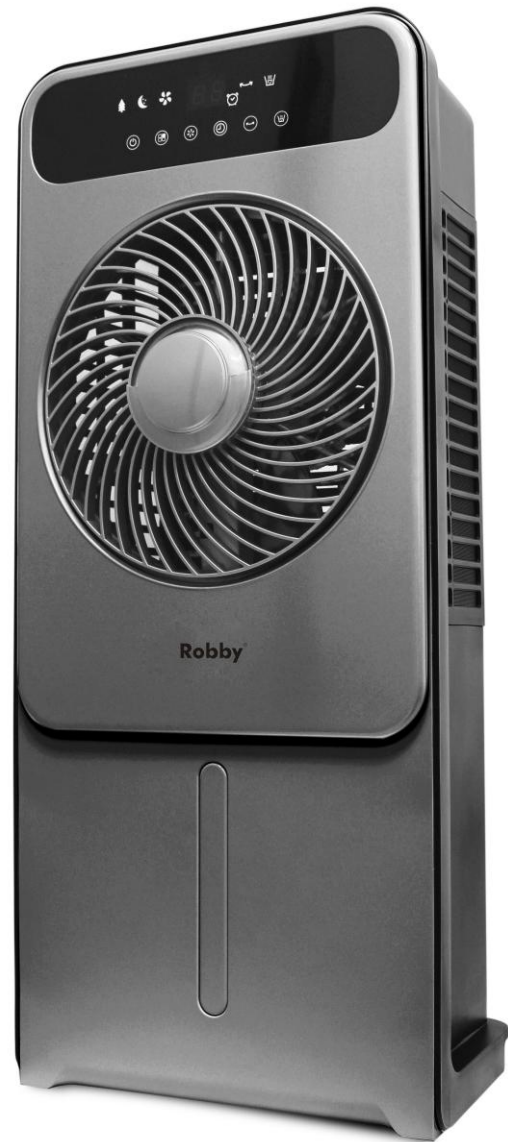

# Rafrâchisseur Brumisateur

# Robby®

## ROMI15G

Compact et pratique, le rafraîchisseur brumisateur ventile l'air et disperse une fine brume d'eau permettant de rafraîchir et d'humidifier votre intérieur ...

**Robby® vous simplifie la vie !**

- Fonction ventilation 360°
- Fonction brumisation
- Fonctions utilisables séparément ou en combiné
- Puissance 28 Watts
- Touches digitales
- Ecran LED
- Télécommande
- 12 vitesses
- 3 modes de ventilation
- Fonction Nuit
- Minuteur programmation 9 heures
- Réservoir d'eau 1,5 litres
- Niveau d'eau visible
- Alerte niveau d'eau faible
- 4 roulettes
- Container 1056 pièces
- Certificats CE, ROHS, ERP
- EAN 3760432180004