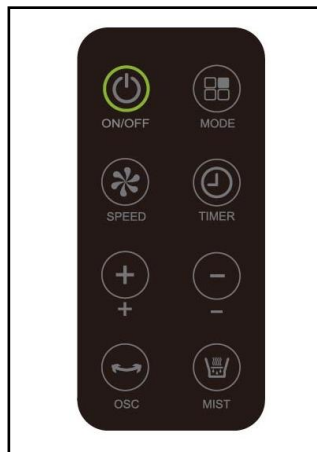

- Fonction ventilation 360°
- Fonction brumisation
- Fonctions utilisables séparément ou en combiné
- Puissance 28 Watts
- Touches digitales
- Ecran LED
- Télécommande
- 12 vitesses
- 3 modes de ventilation
- Fonction Nuit
- Minuteur programmation 9 heures
- Réservoir d'eau 1,5 litres
- Niveau d'eau visible
- Alerte niveau d'eau faible
- 4 roulettes
- Container 1056 pièces
- Certificats CE, ROHS, ERP
- EAN 3760432180004